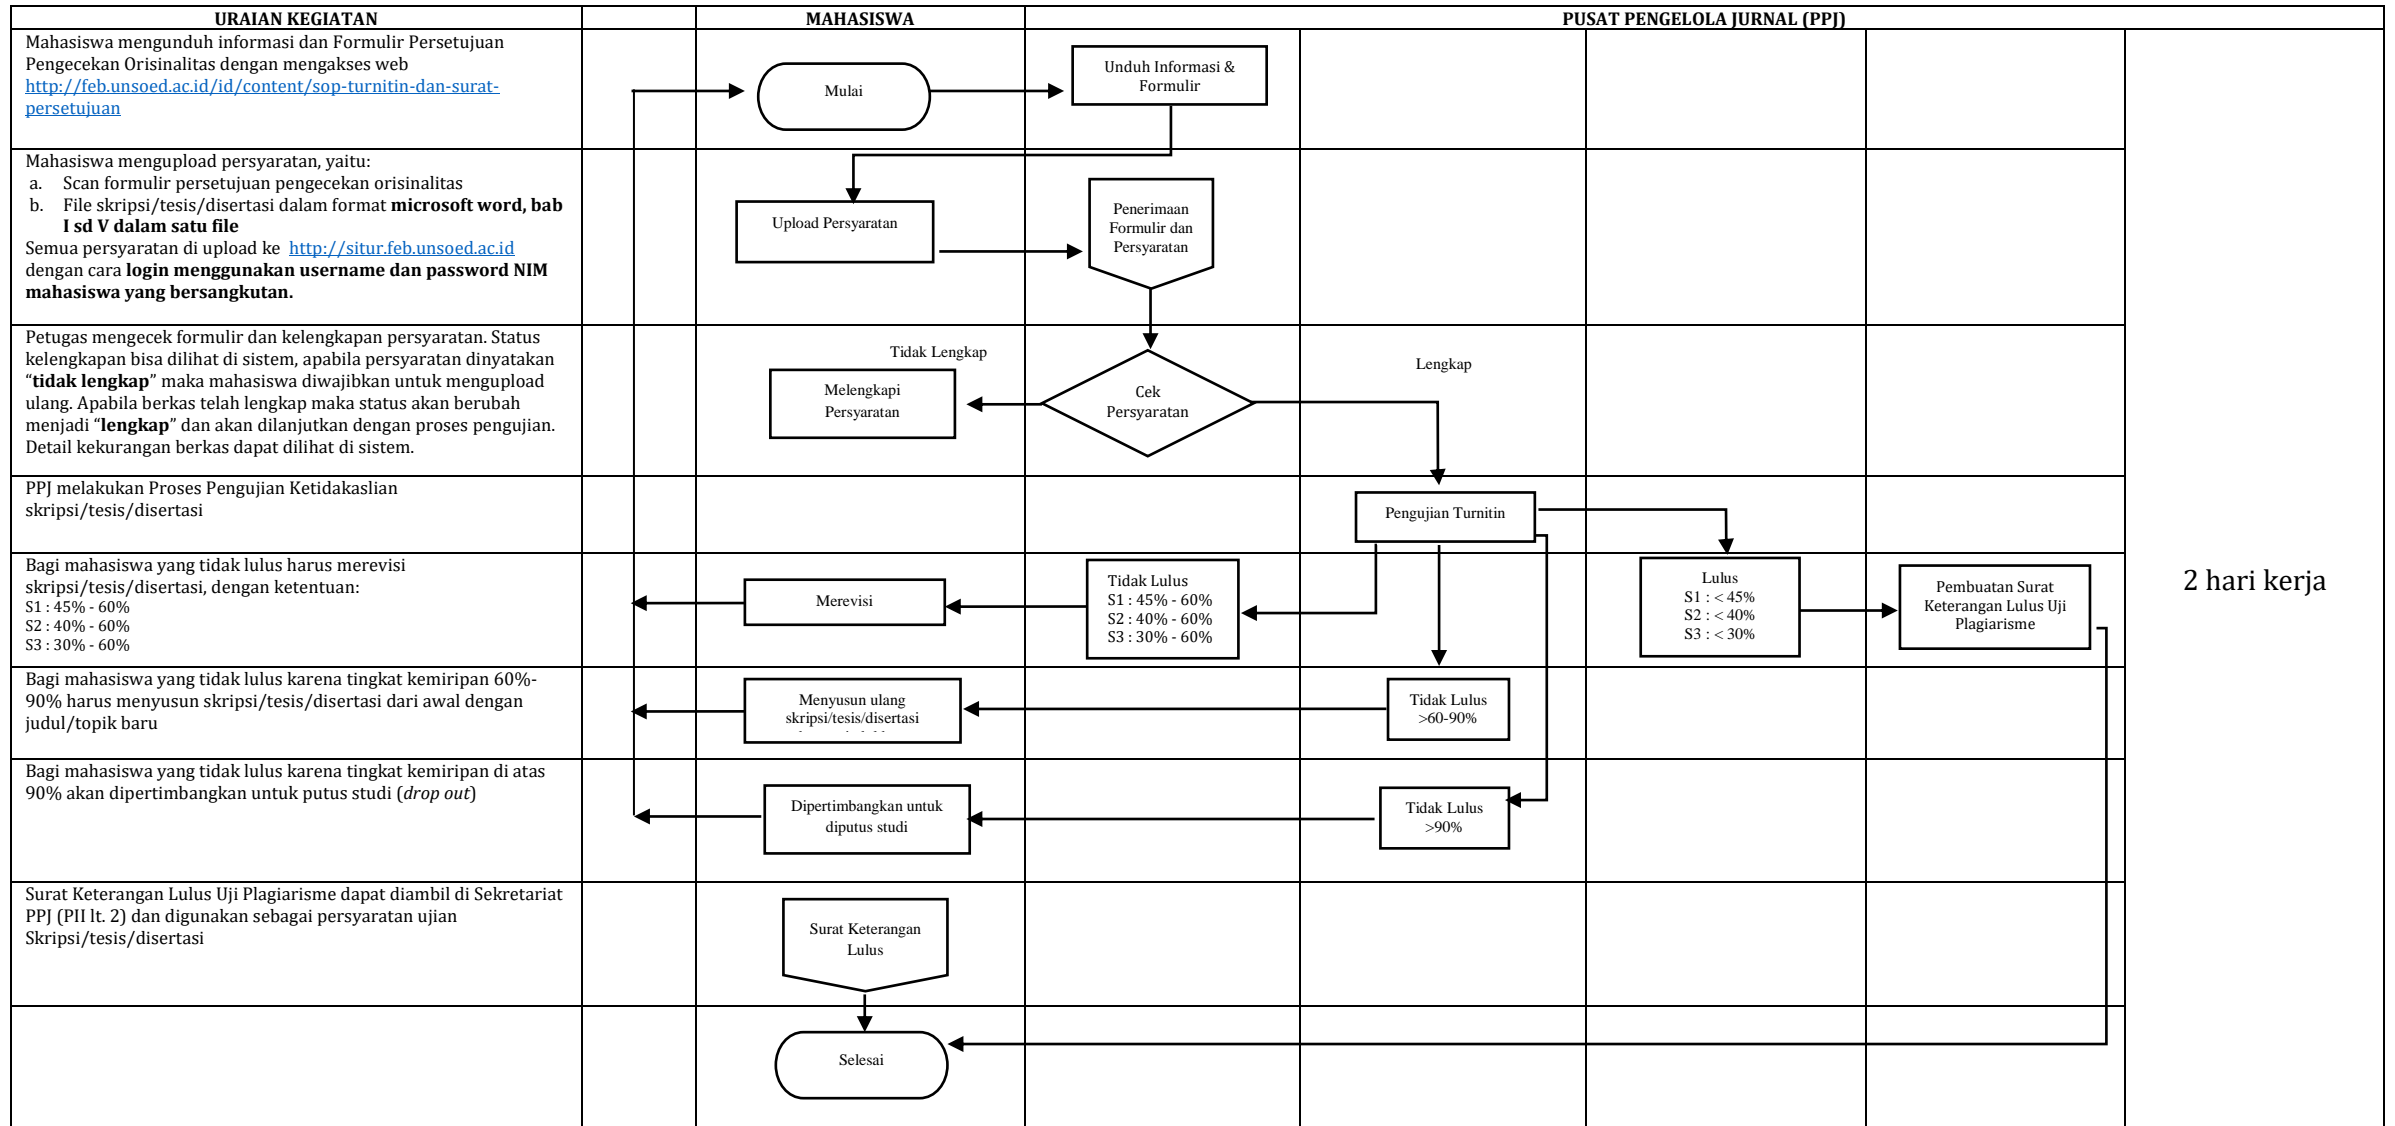

BAGAN ALUR PENGUJIAN KETIDAKSLIAN (PLAGIARISME) SKRIPSI/TESIS/DISERTASI VIA ONLINE

2 hari kerja