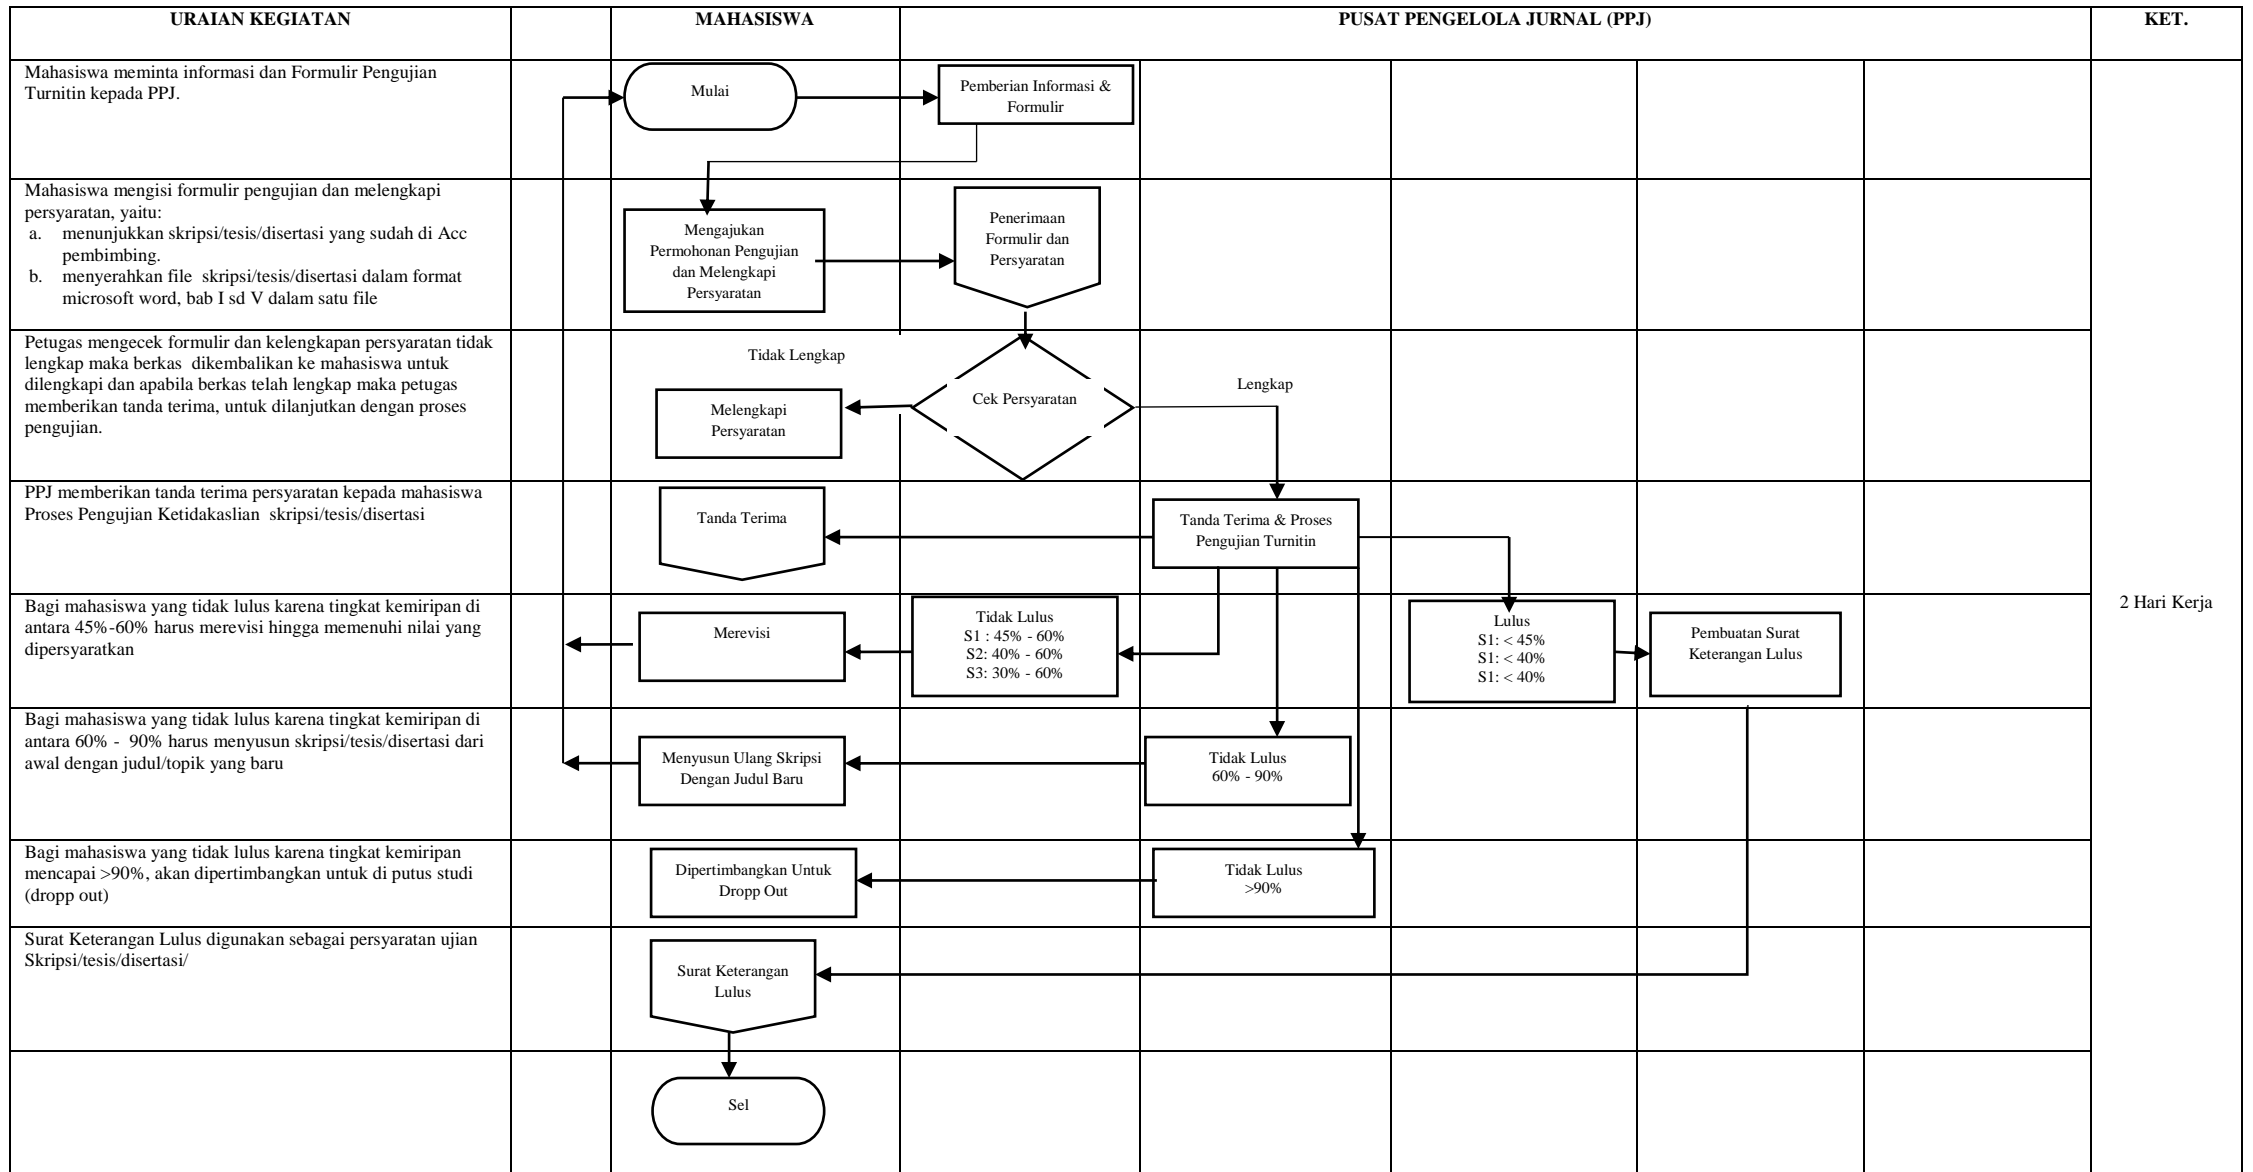

BAGAN ALUR PENGUJIAN KETIDAKSLIAN (PLAGIARISME) SKRIPSI/TESIS/DISERTASI

2 Hari Kerja